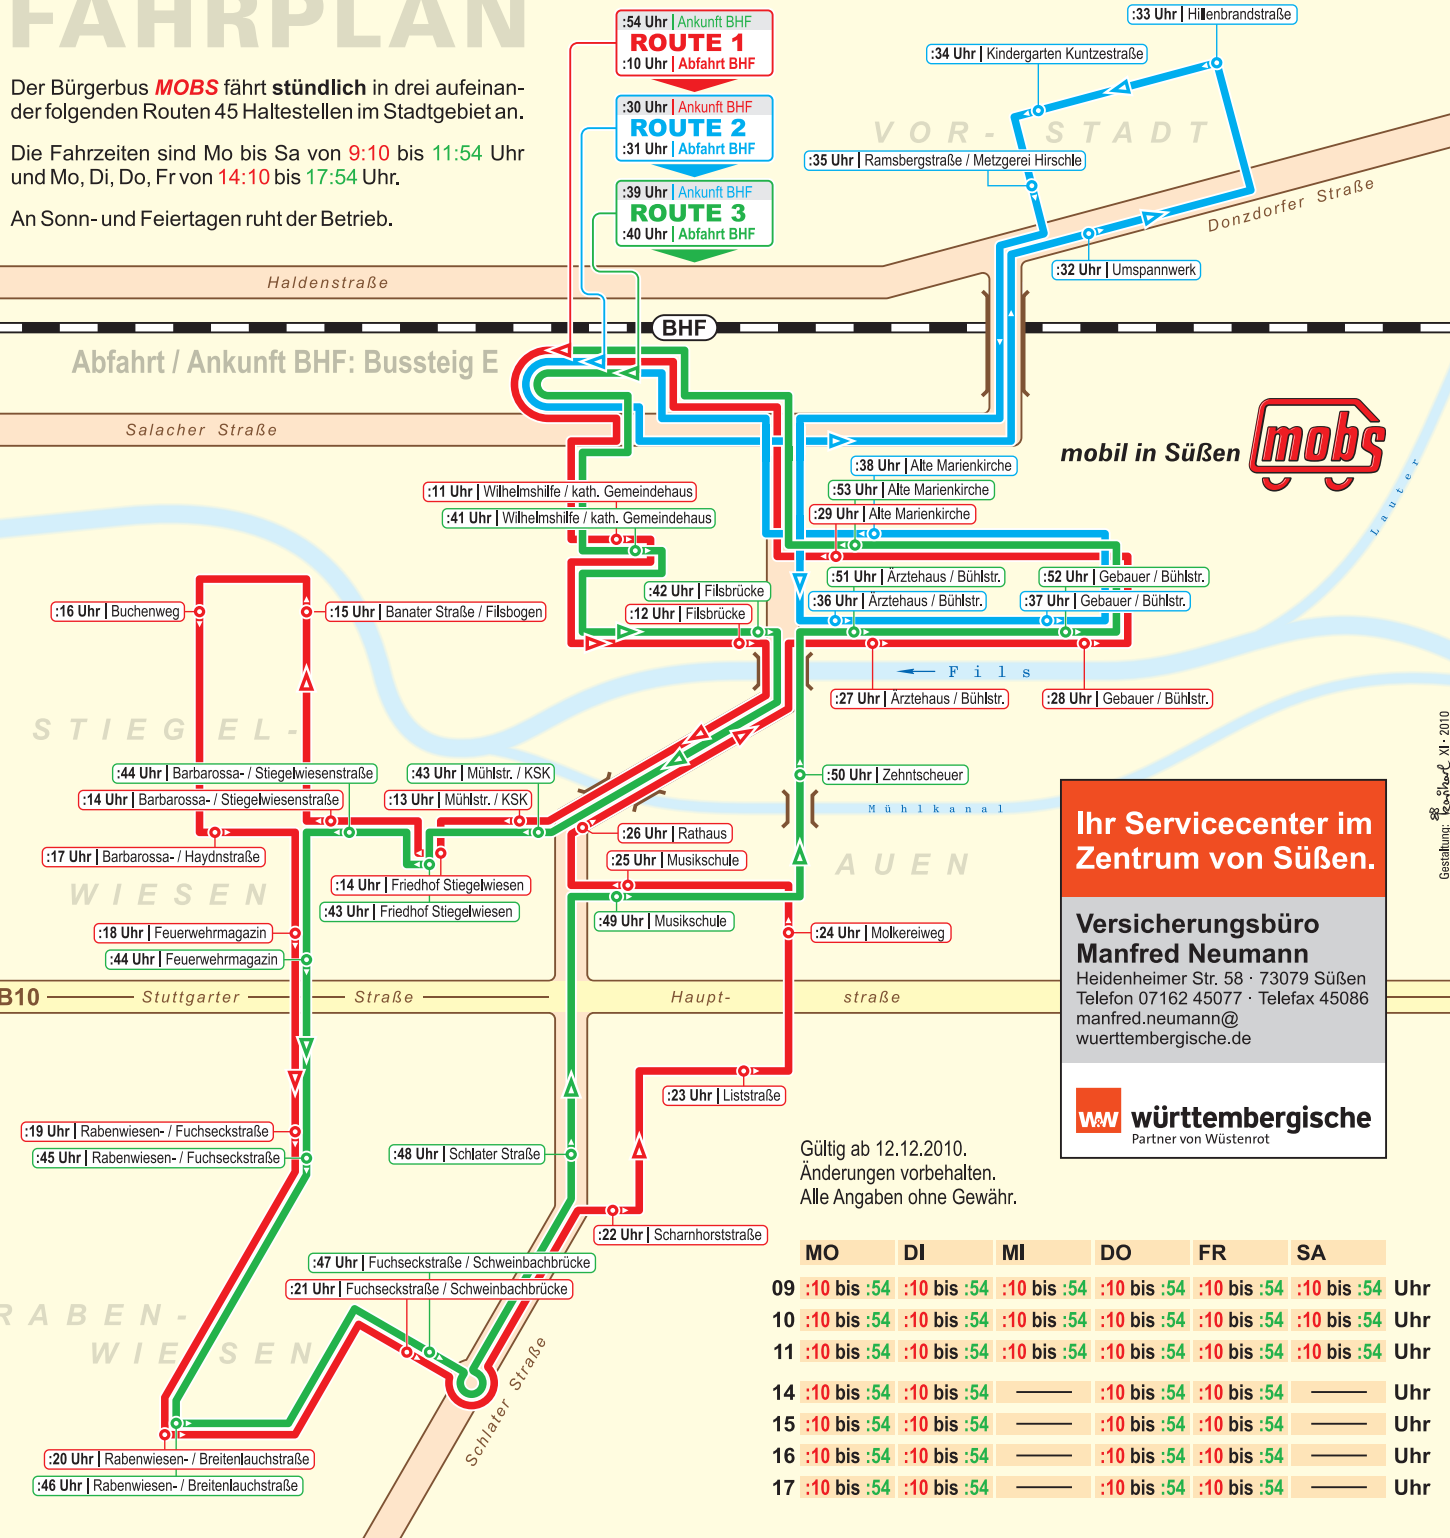

FAHRPLAN

Der Bürgerbus **MOBS** fährt **stündlich** in drei aufeinanderfolgenden Routen 45 Haltestellen im Stadtgebiet an.

Die Fahrzeiten sind Mo bis Sa von **9:10 bis 11:54 Uhr** und Mo, Di, Do, Fr von **14:10 bis 17:54 Uhr**.

An Sonn- und Feiertagen ruht der Betrieb.

Ihr Servicecenter im Zentrum von Süßen.

Versicherungsbüro Manfred Neumann
Heidenheimer Str. 58 · 73079 Süßen
Telefon 07162 45077 · Telefax 45086
manfred.neumann@wuerttembergische.de

württembergische
Partner von Wüstenrot

Gültig ab 12.12.2010.
Änderungen vorbehalten.
Alle Angaben ohne Gewähr.

	MO	DI	MI	DO	FR	SA	
09	:10 bis :54	:10 bis :54	:10 bis :54	:10 bis :54	:10 bis :54	:10 bis :54	Uhr
10	:10 bis :54	:10 bis :54	:10 bis :54	:10 bis :54	:10 bis :54	:10 bis :54	Uhr
11	:10 bis :54	:10 bis :54	:10 bis :54	:10 bis :54	:10 bis :54	:10 bis :54	Uhr
14	:10 bis :54	:10 bis :54	—	:10 bis :54	:10 bis :54	—	Uhr
15	:10 bis :54	:10 bis :54	—	:10 bis :54	:10 bis :54	—	Uhr
16	:10 bis :54	:10 bis :54	—	:10 bis :54	:10 bis :54	—	Uhr
17	:10 bis :54	:10 bis :54	—	:10 bis :54	:10 bis :54	—	Uhr

Bürgerbus Süßen

mobil in Süßen

*Auf dem Weg...
...zum Einkaufen
...zum Arzt
...zu Behörden
...zum Bahnhof
...und und und*

Gestaltung: R. Kerschke XI - 2010

FAHRPLAN

Stadtlinie Gültig ab 12.12.2010
Änderungen vorbehalten